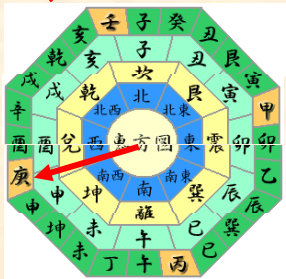

今年は西南西!

2015年の恵方は
(かのと)
西南西 (西微南) です。

平成27年
2月3日 (火)
節分

早得特典
早得
ご予約
承り中

■お受け渡し日 2月3日(火)当日
■ご予約締切日 2月1日(日)

Quality & Fresh
Selection
FOODS MARKET

節分の夜には、その年の吉方位に
向かい太巻き(恵方巻き)を無言のまま
丸かぶりするのが習わしとされています。
福を巻き込み縁を切らないと云う
意味が込められています。

恵方巻

① こだわり海鮮太巻

不動の1番人気 純生本まぐろ中トロ入

本まぐろ中トロ・大葉
いか・たこ・サーモン
丸武玉子・きゅうり

ご予約特価
当日販売価格 本体価格
1390円 1本当り **1251**円

② 七福神セット

セットでお買い得! 中巻ハーフ7種セット

当日販売価格 990円
ご予約特価 本体価格 **891**円

納豆巻 焼肉金平巻 かにかま巻 田舎巻 ツナサラダ巻 ねぎとろ巻 穴子巻

お子様でも食べ
やすい中巻の
ハーフカットです
皆様で色々な味
をどうぞ!

③ 海鮮極太大名巻

数の子・かに棒肉・大葉・いくら・帆立
サーモン・いか・とびっこ・えび・きゅうり
丸武玉子・まぐろ赤身の12種巻

ご予約特価
当日販売価格 本体価格
2100円 **1890**円

④ レディースセット

当店人気のフィラデルフィアロールと
カリフォルニアロールのお洒落な1品